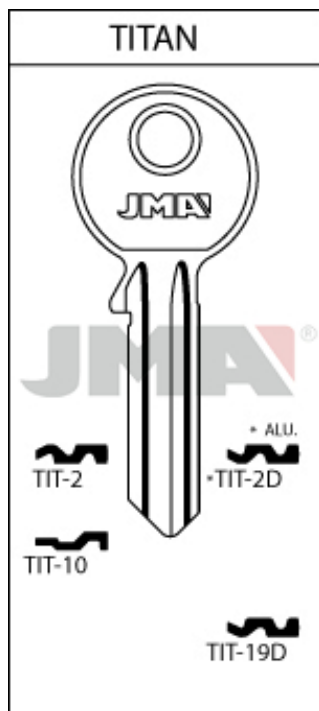

FOR: TITAN

CATALOGUE

COMPARATIVE CODE

C.11

CATEGORY

CERRADURAS DE CILINDRO

SECONDARY BRANDS

BORKEY	969
CANAS	TIT1
CEA	TIN4
ERREBI	TT5D
KEYLINE	TIN2
KRAGA	D162
LOTUS	TT18
ORION	TTN13
RR	TN5
SILCA	TN2

SIMILAR

MACHINE	ACCESSORY	MATERIAL	FINSIH	COLOUR
		ACERO	NIQUELADO	